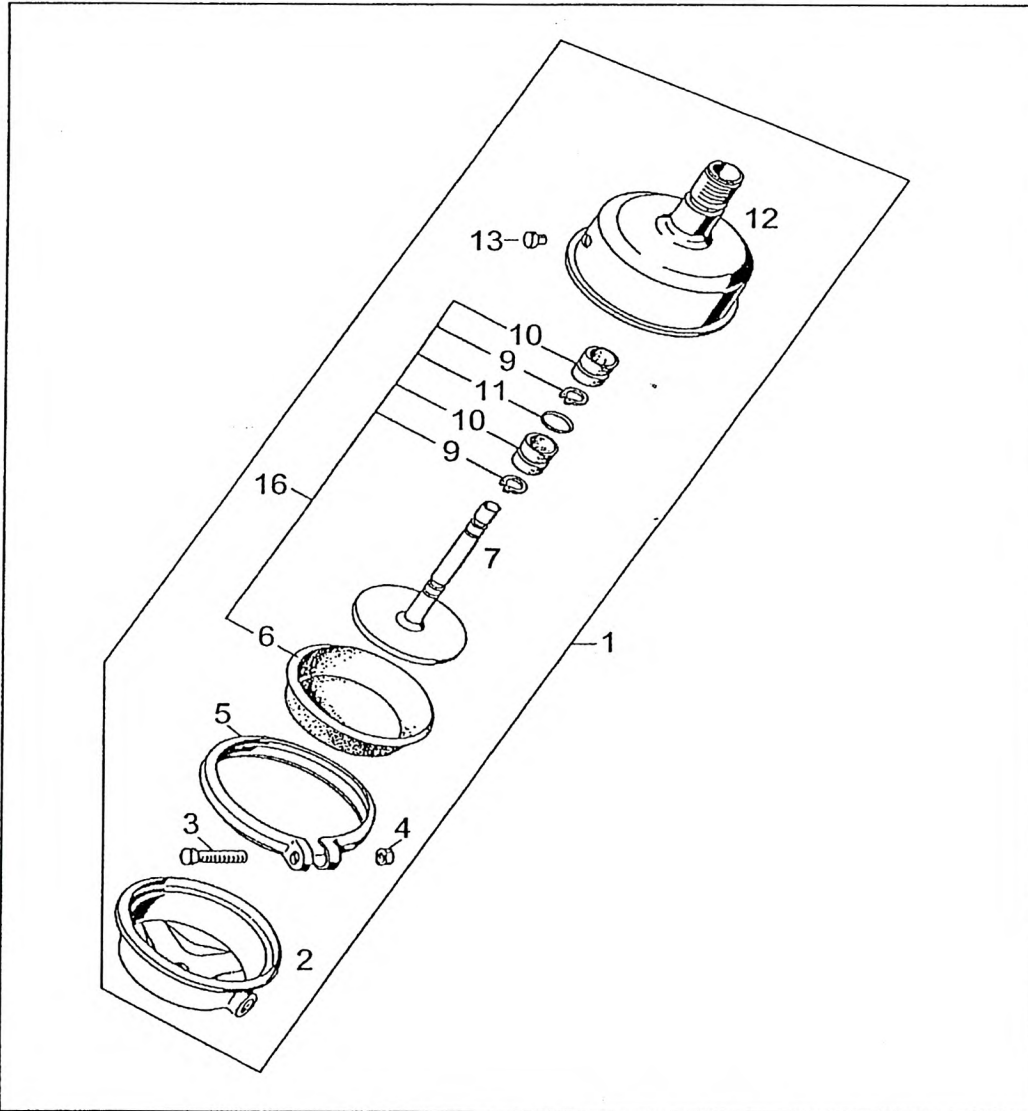

BRAKE CYLINDER
 BREMSZYLINDER
 CYLINDRE DE FREIN

997-077-31381

Figure
 Bild 7731381
 Figure

1600-03

Item Pos. Réf	Part No. Teil-Nr. Pièce No	Designation Benennung Désignation	all alle tous	Qty/assy Stck/Variante Pièce/ensemble								Figure Bild Figure	
				A	B	C	D	E	F	G	H		
1	997-077-31381	BRAKE CYLINDER ASSY BREMSZYLINDER KPL CYLINDRE DE FREIN CPL											
2		CYLINDER NO SPARE PART ZYLINDER KEIN ERSATZTEIL CYLINDRE AUCUNE PIECE DE RECHARGE	1										
3	997-071-21026	HEX BOLT M8x50 6KT-SCHRAUBE VIS HEXAGONALE	1										
4	997-000-57126	HEX NUT M8 6KT-MUTTER ECROU HEXAGONALE	1										
5	997-014-05110	TENSION BAND SPANNBAND COLLIER DE SERRAGE	1										
6	997-084-62441	DIAPHRAGM MEMBRANE MEMBRANE	1										
7	997-073-03702	PISTON KOLBEN PISTON	1										
9	997-000-12447	RETAINING RING 16x1 SICHERUNGSRING CIRCLIP	2										
10	997-084-62412	BUSHING BUCHSE DOUILLE	2										
11	997-084-60590	O-RING 29,2x3,2 O-RING JOINT TORIQUE	1										
12	997-073-03703	COVER DECKEL COUVERCLE	1										
13	997-084-36436	PLUG VERSCHLUSZSTOPFEN BOUCHON	3										
16	997-084-75089	REPAIR KIT REPARATURSATZ LOT DE REPARATION	1										